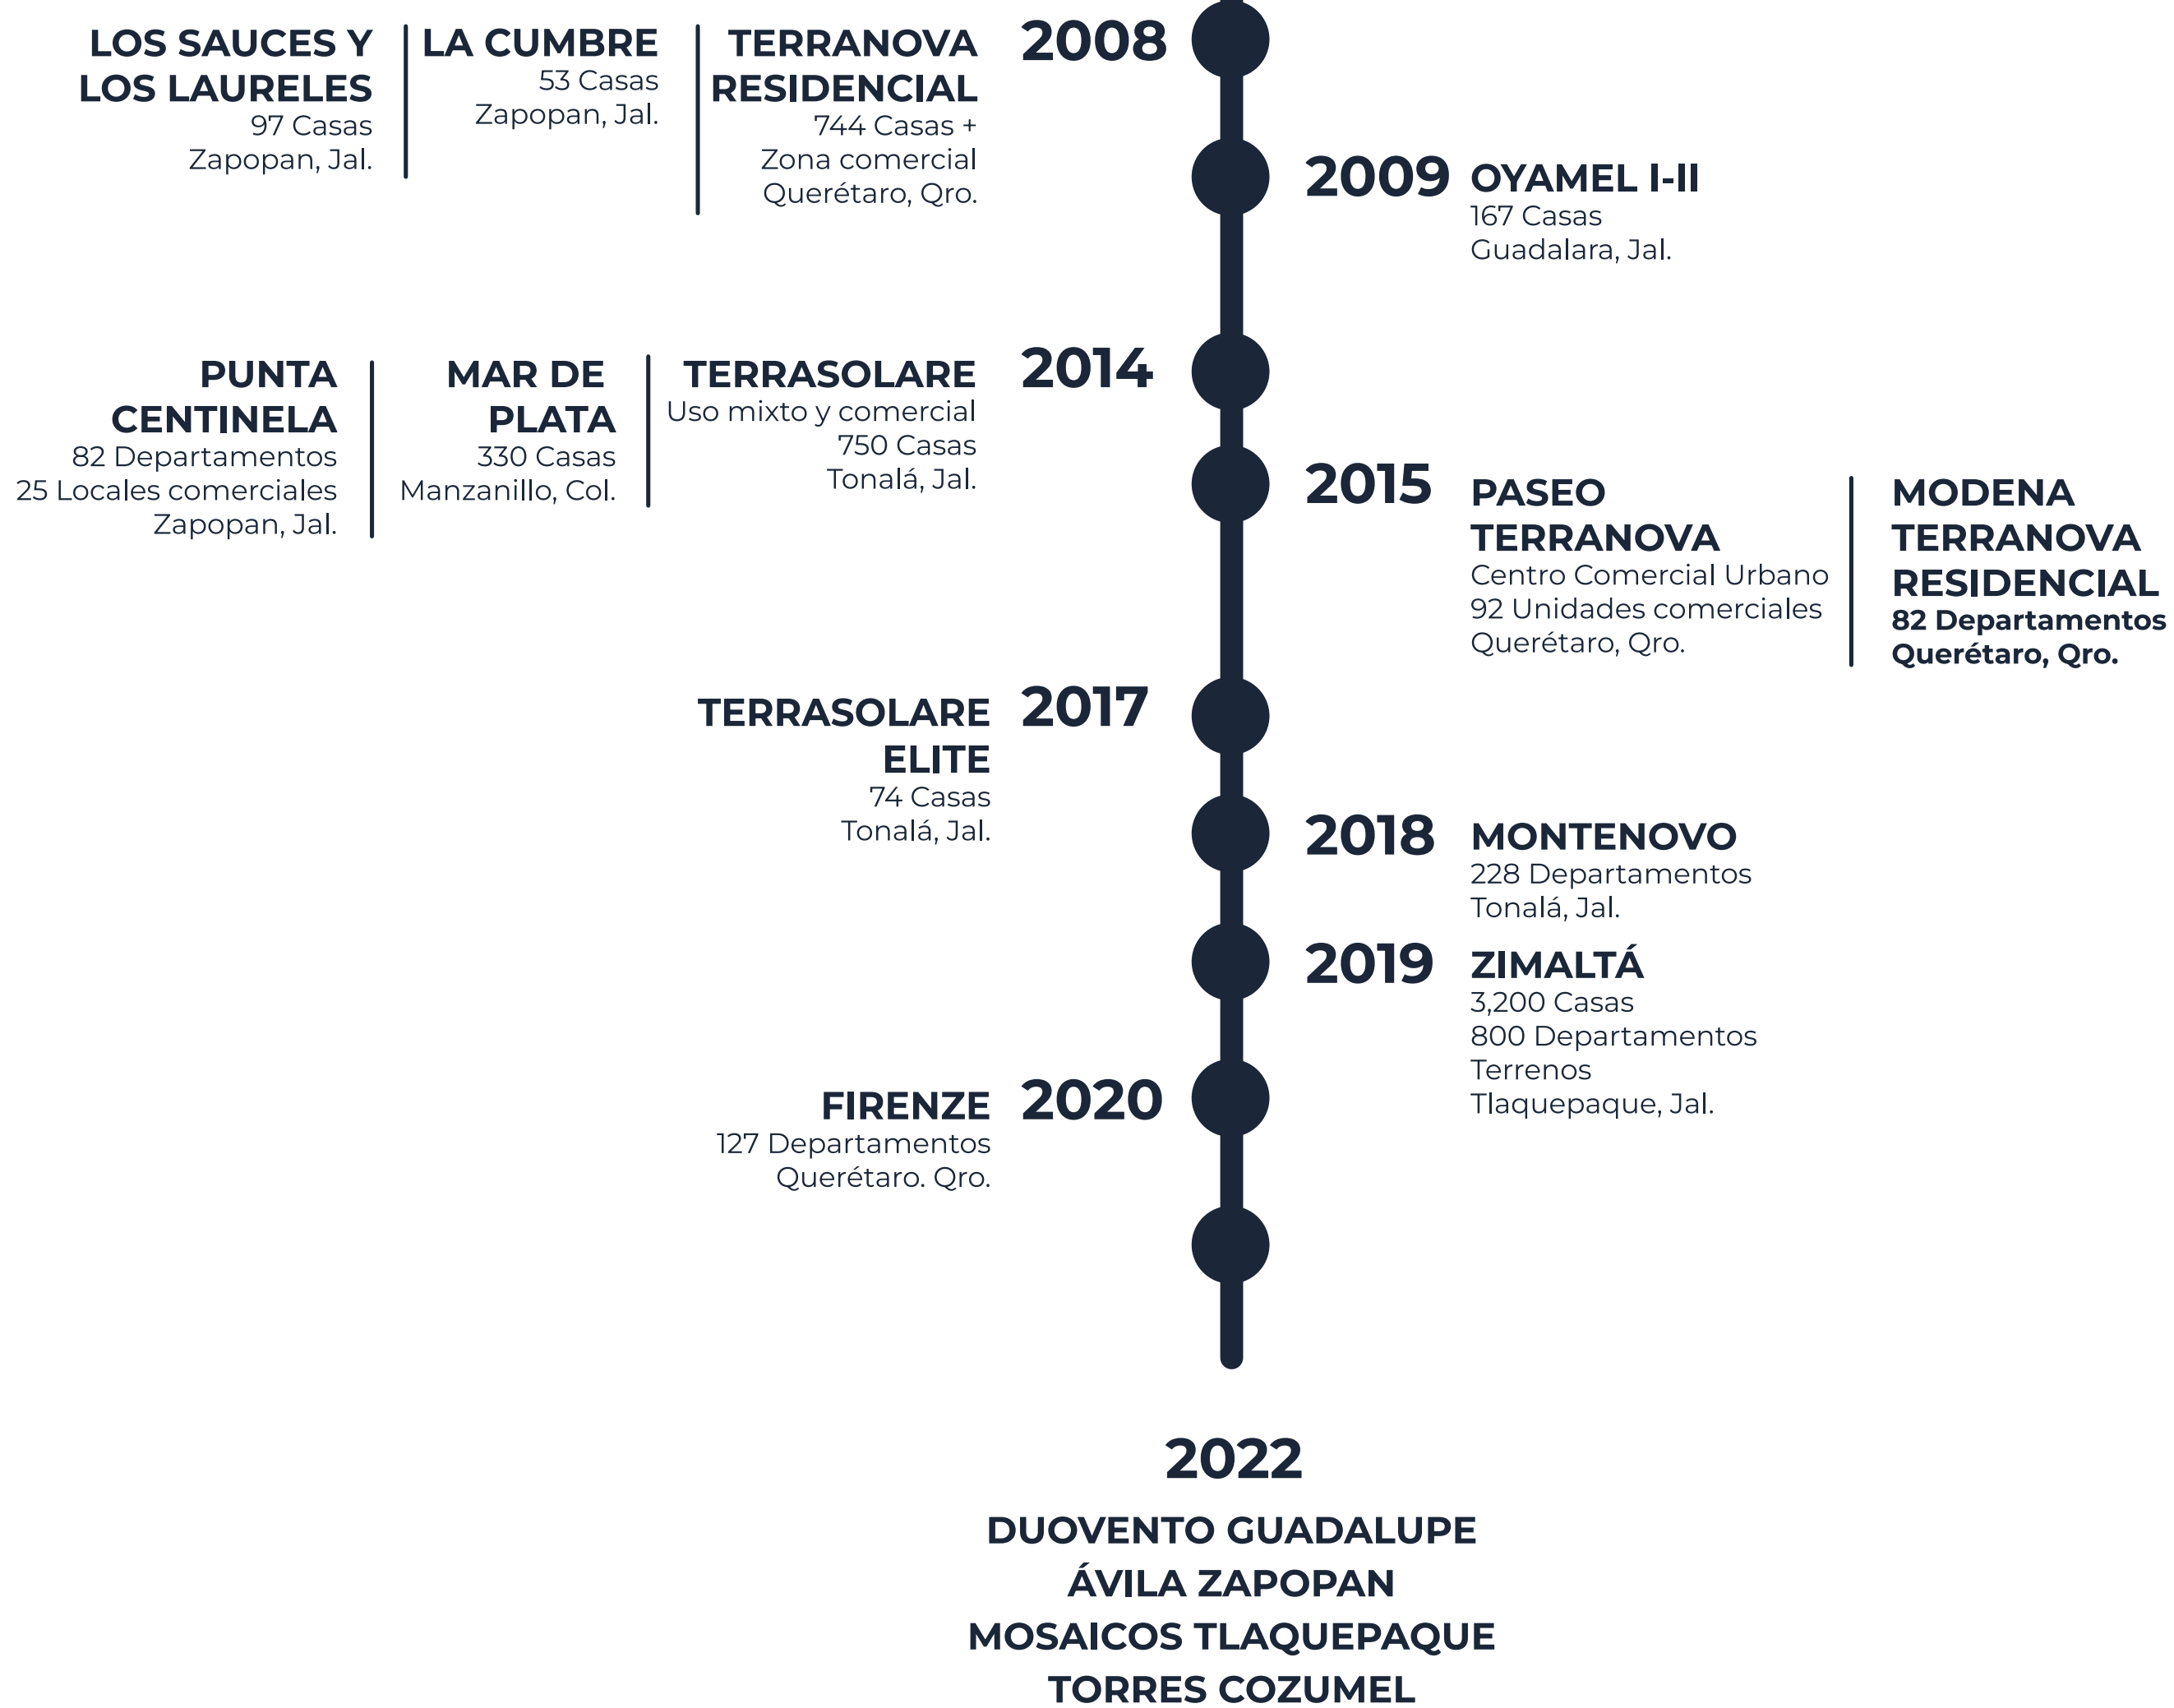

2022 es un año de gran crecimiento. En TRAZO Grupo Inmobiliario nos hemos destacado por nuestra capacidad de crear nuevos proyectos, y este año hemos trabajado en consolidar oportunidades que han sido evaluadas para llegar a ser inversiones que generen grandes beneficios, un nuevo portafolio de proyectos de alto rendimiento y plusvalía.

Las dimensiones en el plano podrían tener ligeras variaciones por cuestiones de ajustes de obra, siempre para mejora del proyecto final. Mobiliario sugerido. Los arquitectos/desarrolladores se reservan la posibilidad de hacer cambios a las tipologías durante la construcción. Todos los acabados y materiales pueden ser sustituidos por otros de marca, especificación y calidad similar.